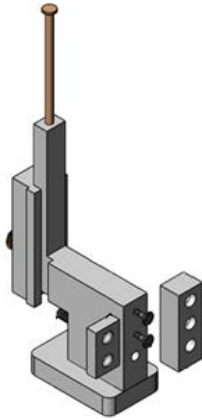

# T112w ダンパーレバーフレンジ 取付ツールキット

ダンパーレバーフレンジを交換する際に必要な測定治具とポンチのセット。

ダンパーアクション測定ツール  
ダンパーアクションのパーツサイズを  
調べる為の治具

ダンパーフレンジレールポンチ  
スケールスティックの線に合わせて印を  
付けるためのポンチ

ダンパーレールセンターゲージ  
ダンパーレールの取付け高さを  
測定する治具

ダンパーレールセンターピン  
ストロークゲージ  
ダンパーレールセンターピンの高さを  
測定する治具