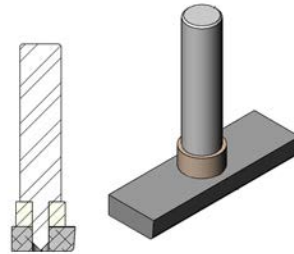

# T112w ダンパーレバーフレンジ 取付ツールキット

ダンパーレバーフレンジを交換する際に必要な測定治具とポンチのセット。

ダンパーアクション測定ツール  
ダンパーアクションのパーツサイズを  
調べる為の治具

ダンパーフレンジレールポンチ  
スケールスティックの線に合わせて印を  
付けるためのポンチ

ダンパーレールセンターゲージ  
ダンパーレールの取付け高さを  
測定する治具

ダンパーレールセンターピン  
ストロークゲージ  
ダンパーレールセンターピンの高さを  
測定する治具